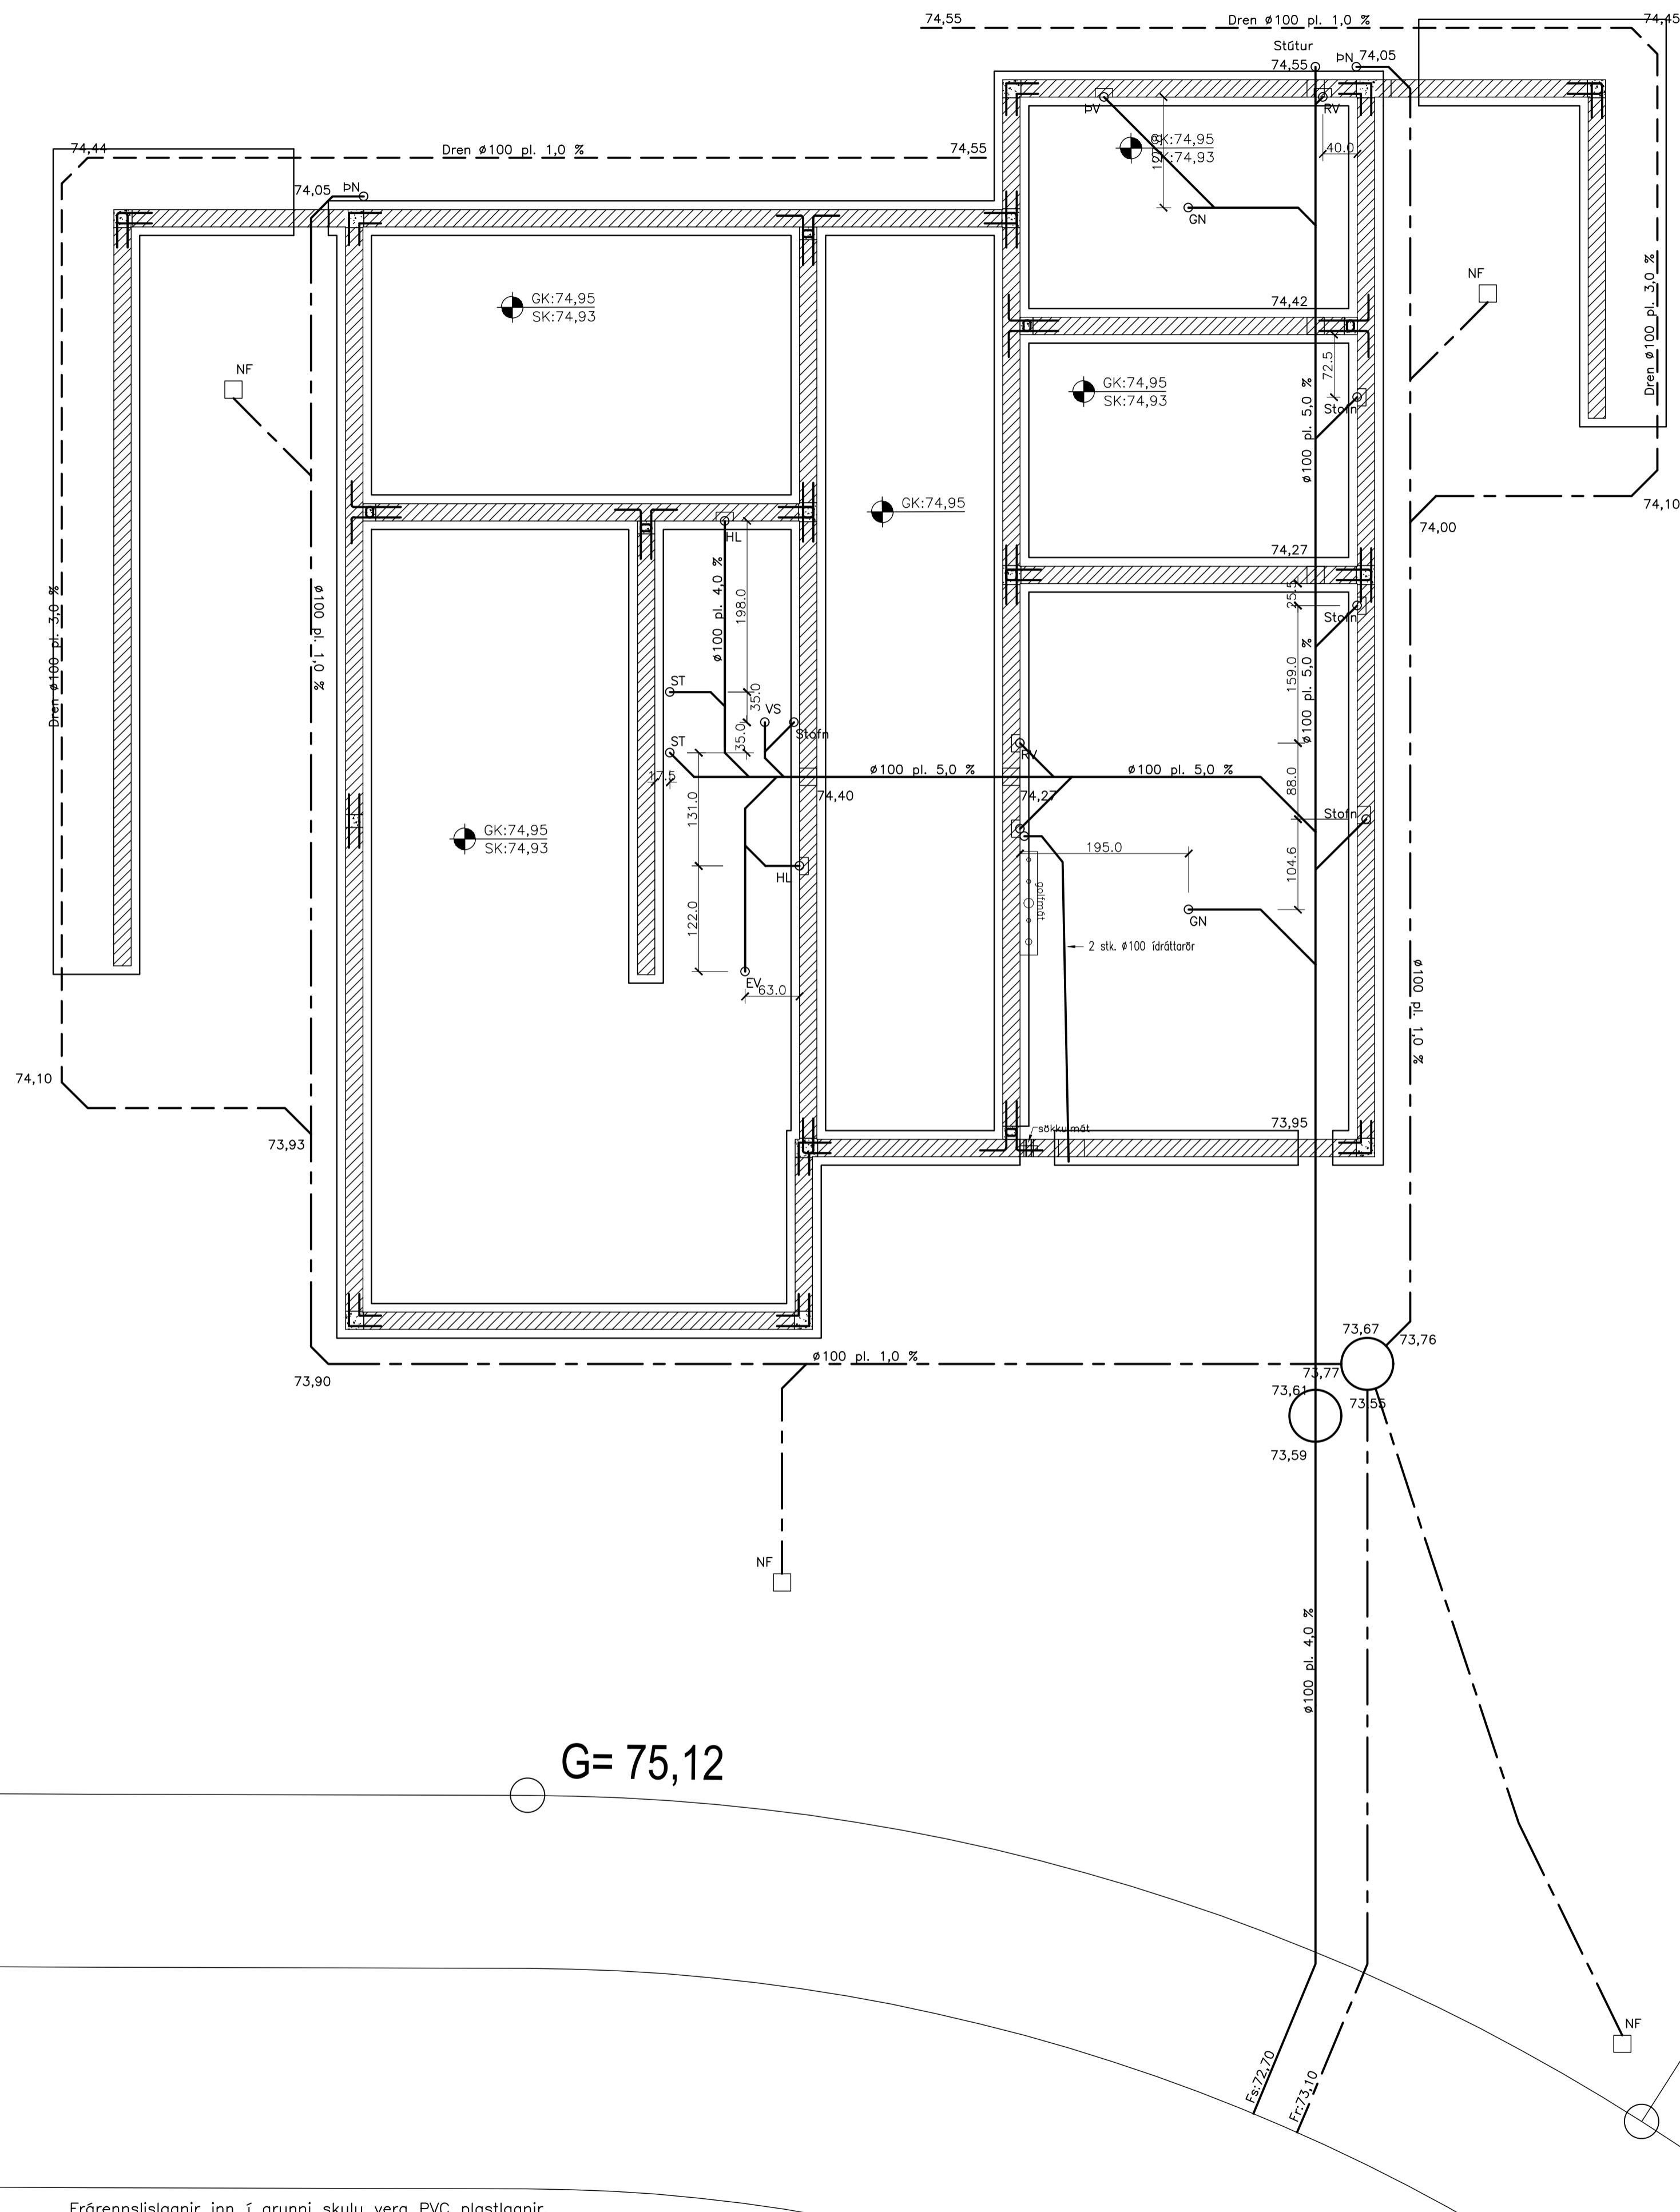

FRÆRENNSLI: Grunnmynd sökklá. 1:50.

Breytingar:

TÓV TEIKNISTOFAN ÓDINSTORGL,
 VERKFRÆÐISTOFA ehf.
 Óðinsgötu 7
 101 Reykjavík
 Netfang: gusti@to.is
 Sími: 510 2210

Verkefni: Axlarás 23, 221 Hafnarfirði
 Heiti: FRÆRENNSLI: Grunnmynd frærennsli í jörðu